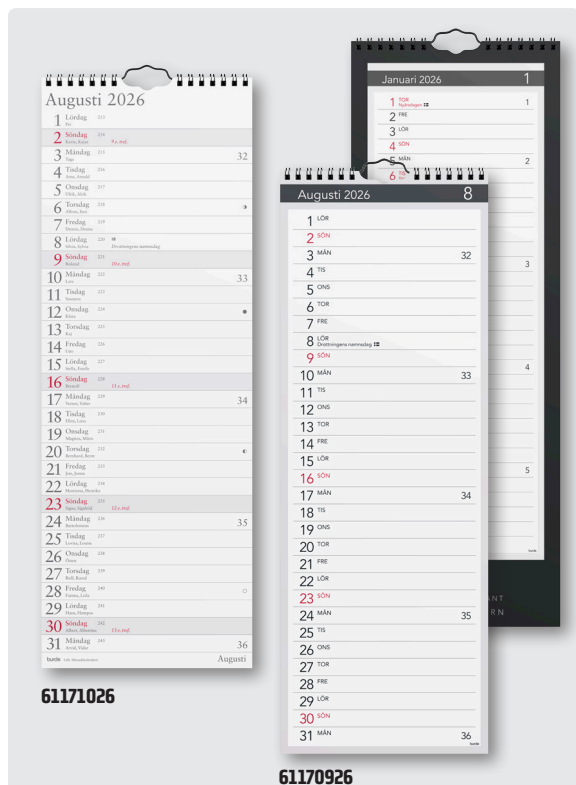

61171026

61170926

Lilla Månadskalendern

En månad per blad med plats för anteckningar. Spiralbunden. FSC®.

Format: 175x490 mm.

61170926 Lilla Miljökalendar Elegant.

61171026 Lilla Månadskalendern.