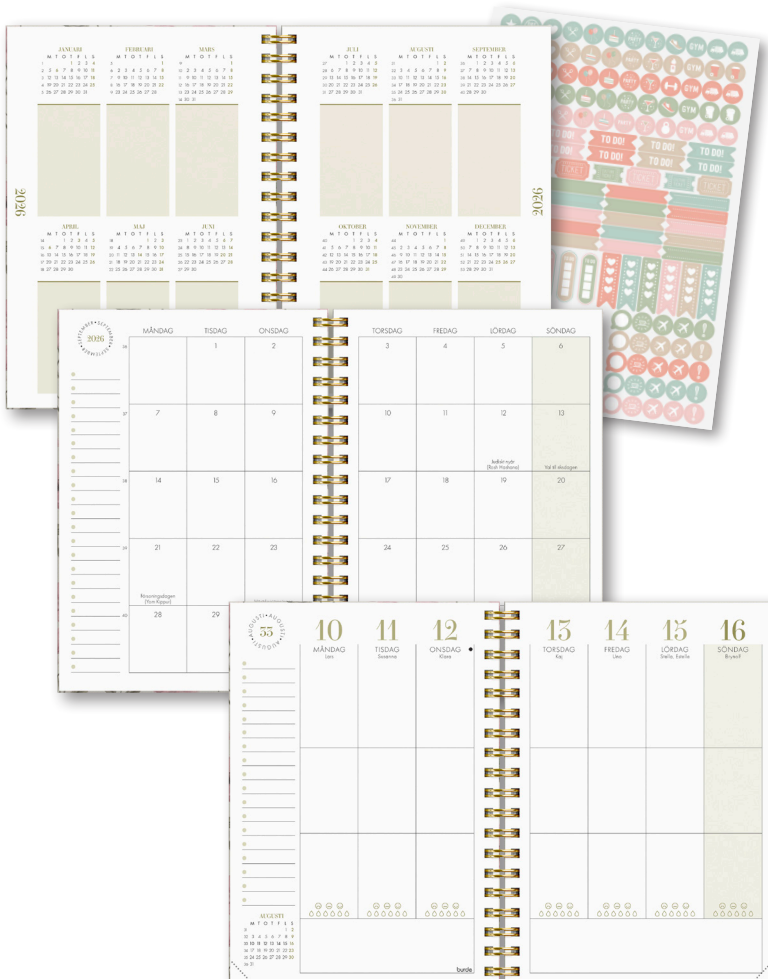

Life Organizer To Do

När du har mycket att hålla reda på är det tryggt att ha ett verktyg som på riktigt hjälper dig att strukturera din tid.

Life Organizer To Do är en kalender med veckoplanering och tydlig månadsöversikt, för dig som vill ha med dig ditt liv överallt! Här får du gott om plats att planera dina dagar, skriva listor, kom ihåg och reflektera över livet. Kalendern har smarta flikar som delar in månaderna och tre stickersark så du kan piffa lite extra. Gör planeringen till en livsstil du också!

Kartong med struktur. Pappficka. Årsöversikter, årsplan, anteckningsidor. Stickersark. Spiralbunden. FSC®.

Format: 163x229 mm.

61129726 Life Organizer To Do.

Life Planner, Essentials

En personlig kalender som fokuserar på ditt välmående och balans, med olika verktyg som är inbyggda i din veckoplanering. Skapa din egen unika kalender med hjälp av stickersarken och fokusera på det som får dig att må bra. Stickersarken hjälper dig att uttrycka din egen unika design samtidigt som du får en kreativ paus i livet, gå från digital mood till analogt mood och landa i dig själv, dina tankar och dina känslor. Dela in din vardag i tre segment, exempelvis jobb, träning och målsättning eller vad som speglar ditt liv och dina behov på bästa sätt.