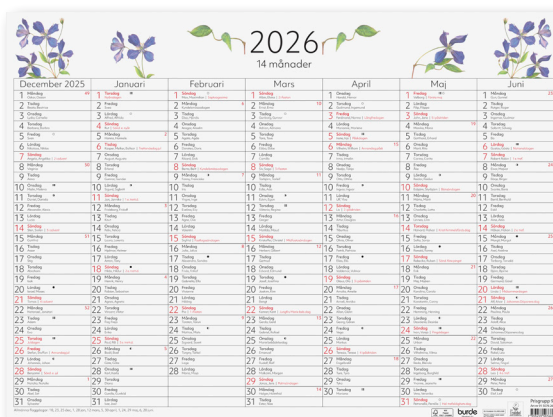

61242026 Årsplan.

61242026

Semesterplan/ Årsprojekt

Whiteboardtavla för semesterplanering. 33 rader. Penna och nålar ingår. Levereras ihoprullad.

Format: 890x590 mm.

61246026 Semesterplan/Årsprojekt.

61246026

Årsplanering

Whiteboardtavla med mönstrad ram för årsplanering. Penna och nålar ingår. Levereras ihoprullad.

Format: 995x695 mm.

61248226 Årsplanering.

61248226

14-månaders väggblad

Sju månader per sida. December från föregående år och januari nästkommande år. Med namnsdagar och plats för anteckningar. EU Ecolabel, FSC®.

Format: 490x360 mm.

61507626 14-månaders väggblad.

Naturalmanackan

Ett halvår per sida. Med namnsdagar och plats för anteckningar. Klimatkompenserad. EU Ecolabel, FSC®.

Format: 490x360 mm.

61504026 Stora Naturalmanackan.