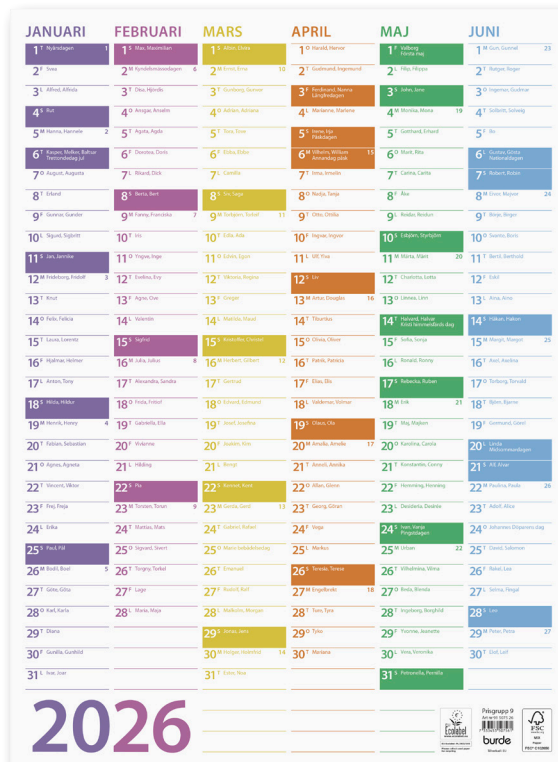

Vägghlad Trend

Ett halvår per sida. Med namnsdagar och plats för anteckningar. EU Ecolabel. FSC®.

Format: 360x490 mm.

61507526 Vägghlad Trend.