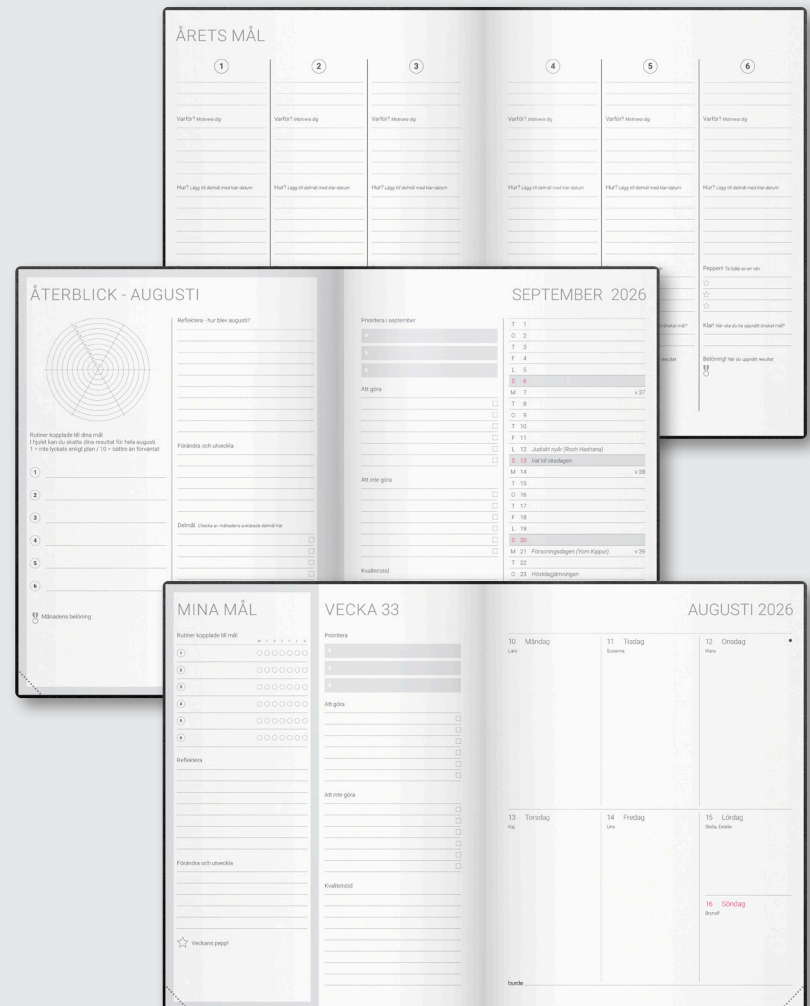

Goal Planner

– För målsättning och reflektion

Kalender med mycket fokus på målsättningar och vanor. Jobba med mål och delmål, reflektioner och belöningar.

Kalender med konstläderomslag, gummiband och märkband. Månads- och veckouppslag. Målplanering och lista för vanor. Årsplan. Inbunden. FSC®.

Format: 195x260 mm.

61127026 Goal Planner.