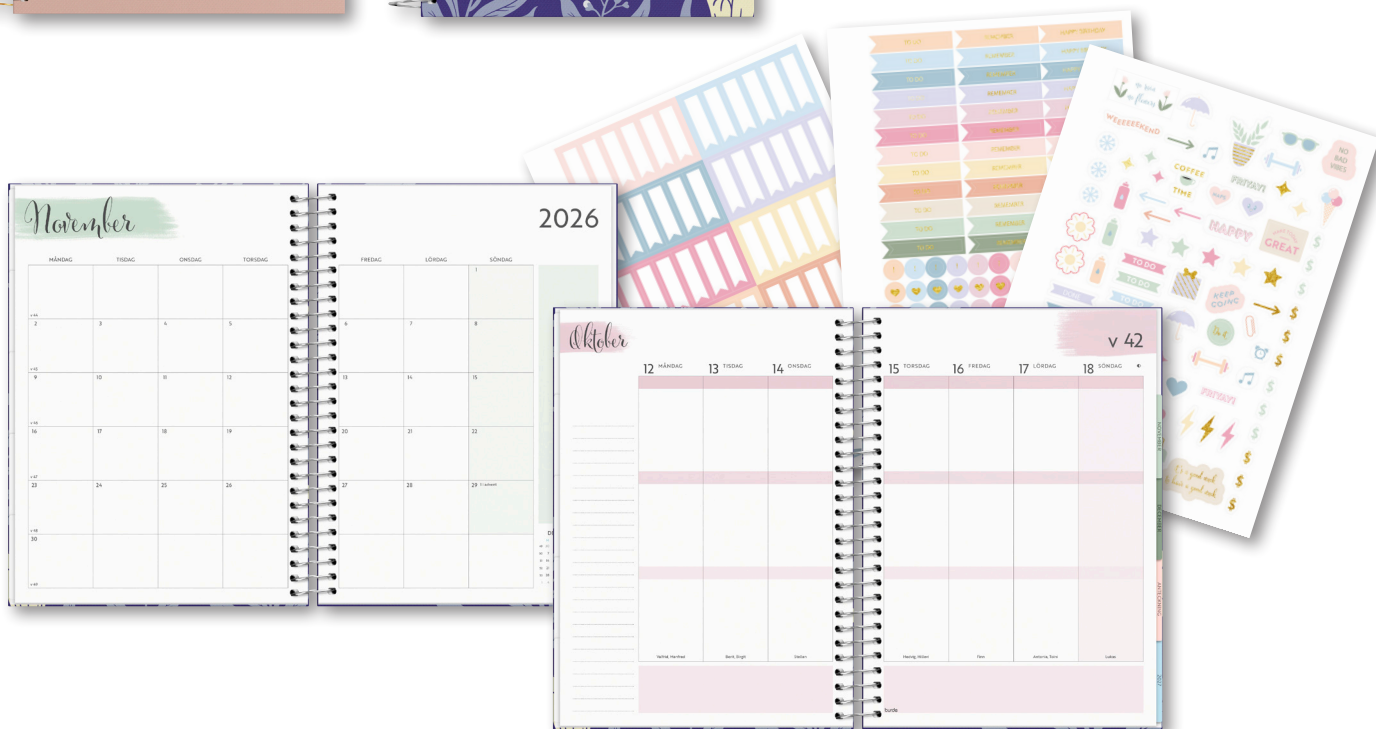

Life Organizer

Den kompletta planeringskalendern för dig som vill ha ordning och reda på ett snyggt och smart sätt. Du hittar lätt mellan månaderna via flikar att bläddra i. Extra sidor för anteckningar och ytterligare planering. Kalendern har tre stickersark som kan användas för att underlätta planeringen, men också att skoja till utseendet. Baktill finns en praktisk ficka att lägga lösa blad eller kvitton i.

Kartongomslag med struktur. Månads- och veckouppslag. Årsöversikter och årsplan. Anteckningssidor. Stickersark. Pappficka. Spiralbunden. FSC®.

Format: 163x229 mm.

61129526 Life Organizer, rosa.

61129626 Life Organizer, blå.