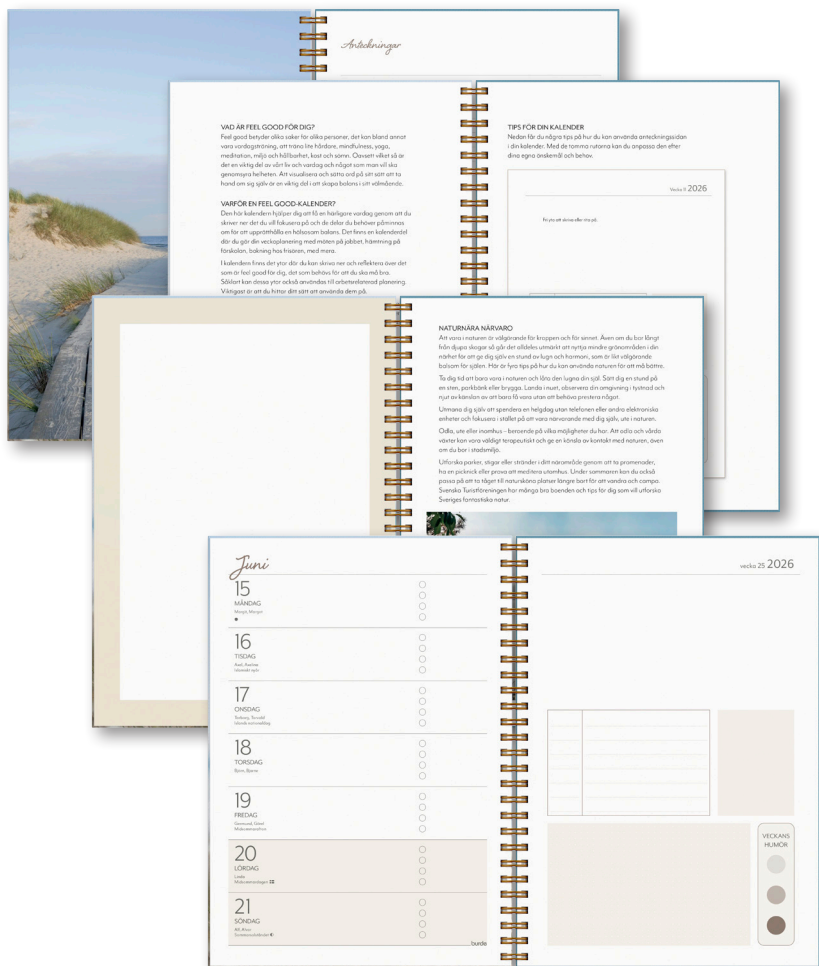

PP-omslag med utbytbara motiv i plastficka, gummiband. Veckouppslag, Årsplaner. Spiralbunden. FSC®.

Format: 148x210 mm (A5).

61104126 Träningskalendern A5.

Life Planner, Feel good

En kalender för den som vill få hjälp till en harmonisk vardag. Balans mellan livet som pågår, tillsammans med det som gör att du när välbefinnande; vardagsgräning, yoga, meditation m m. Balans och välmående i fokus, inte så mycket resultat. Strukturerad veckoplanering med bra utrymme för planering och reflektioner. Bli inspirerad av positiva citat, stöttande texter och vackra bilder.