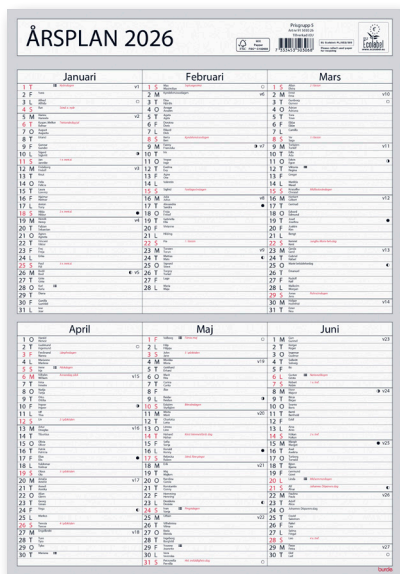

61508526 Vägghlad med Sverige-karta.

Vägghlad med Världskarta

Årsöversikt och världskarta med tidszoner. Skala 1:50 000 000. FSC®.

Format: 850x630 mm.

61508726 Vägghlad med Världskarta.

Årsplan

Ett halvår per sida. Med namnsdagar och plats för anteckningar. EU Ecolabel. FSC®.