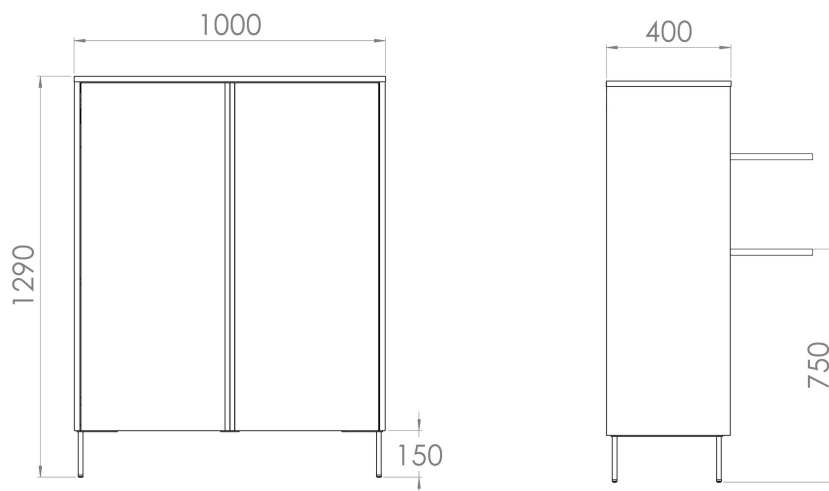

MÅTT
H:1290mm B:1000mm D:400mm

VIKT
~58 Kg

UNDERHÅLL

Rengör med mild tvällösning.
Eftertorka med torr trasa.

VIKT
Kolli 1: 32 kg
Kolli 2: 26 kg

PRODUKTSKISS

PRODUKTBLAD

WORK AT HOME CABINET - C2
BY KONCEPT™