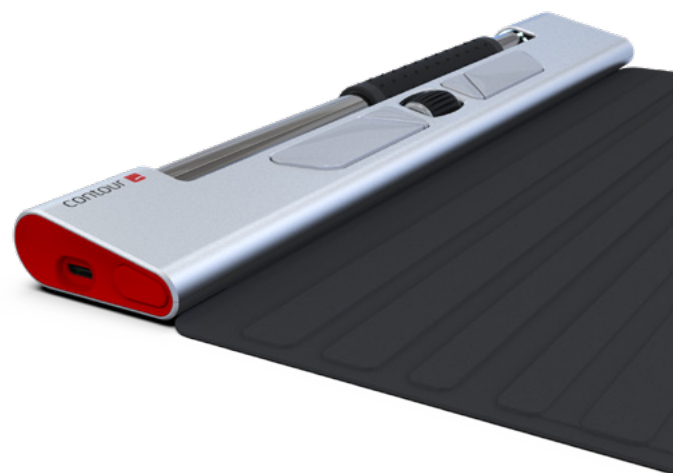

RollerMouse mobile inte lika stor - men samma funktionalitet

RollerMouse mobile är din nya ergonomiska mus när du är på språng. Det handlar om en kompakt version av Contours välkända centrerade mus, som innebär att du arbetar med händerna placerade framför dig i en naturlig och avslappnad position. Med rullstången varierar du automatiskt din arbetsposition genom att använda både höger och vänster hand. Du undviker de mikrorörelser som uppstår när du använder en enhandsmus eller pekplatta på bärbara datorer - vilket ökar risken för musarm. Oavsett om du arbetar hemifrån, är resande konsult, student eller anställd på en arbetsplats med aktivitetsbaserat kontor kan RollerMouse mobile förhindra och lindra spänningar och smärta i kroppen.

Inte lika stor - men samma funktionalitet

Även om RollerMouse mobile är mycket mindre än Contours tidigare modeller, betyder det inte att funktionaliteten har försämrats. RollerMouse mobile har en bred rullstång med hög precision och dubbel sensor, som ger samma funktionalitet som andra RollerMouse-modeller - trots dess mindre storlek.

Smärtfritt arbete på språng

Eftersom RollerMouse mobile är liten, kompakt och trådlös kan du enkelt ta den med dig när du är på språng - så att du kan arbeta utan ansträngning och smärta. Du kan enkelt placera den i fodralet så att den skyddas och tar upp så lite utrymme som möjligt.

Ställ in den efter dina behov

Det finns dessutom fem programmerbara knappar på RollerMouse mobile, så du kan välja dina egna genvägar. Om du ofta använder kopiera / klistra in, blir ditt arbete bara lättare i framtiden.

Precision i toppklass