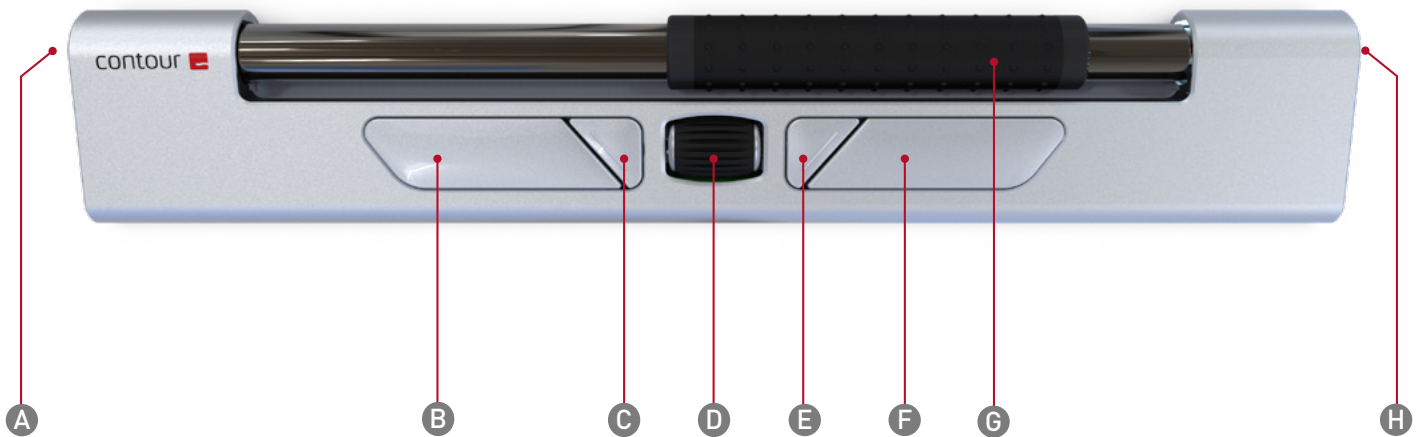

Inte lika stor - men samma funktionalitet

Även om RollerMouse mobile är mycket mindre än Contours tidigare modeller, betyder det inte att funktionaliteten har försämrats. RollerMouse mobile har en bred rullstång med hög precision och dubbel sensor, som ger samma funktionalitet som andra RollerMouse-modeller - trots dess mindre storlek.

Smärtfritt arbete på språng

Eftersom RollerMouse mobile är liten, kompakt och trådlös kan du enkelt ta den med dig när du är på språng - så att du kan arbeta utan ansträngning och smärta. Du kan enkelt placera den i fodralet så att den skyddas och tar upp så lite utrymme som möjligt.

Ställ in den efter dina behov

Det finns dessutom fem programmerbara knappar på RollerMouse mobile, så du kan välja dina egna genvägar. Om du ofta använder kopiera / klistra in, blir ditt arbete bara lättare i framtiden.

Precision i toppklass

RollerMouse mobile har flera DPI-nivåer, som styr markörens hastighet och precision. Det är möjligt att ställa in upp till 3000 DPI som högsta hastighet, vilket gör ditt arbete effektivt och mer exakt. Lycka till på jobbet!