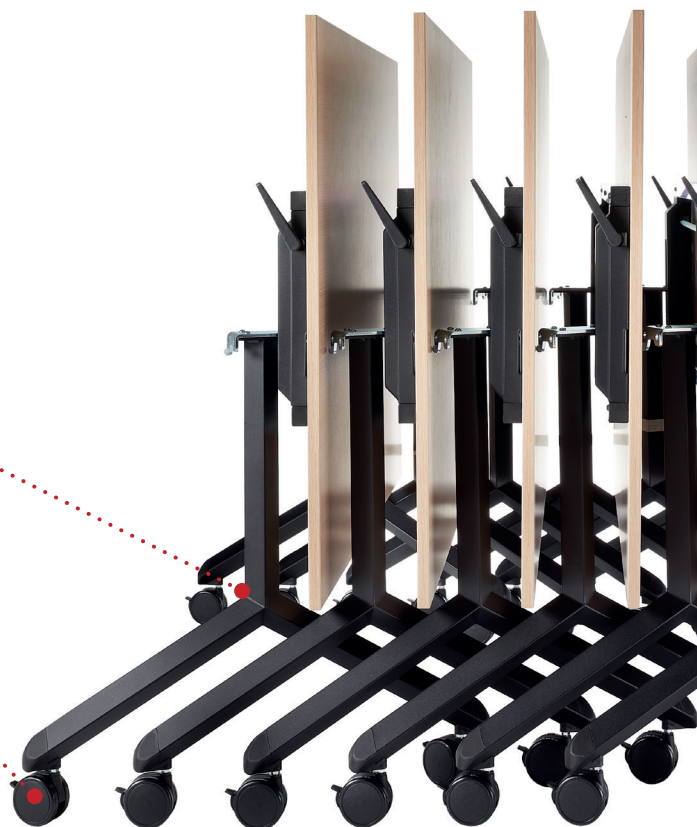

| ERGOFUNK TILT |

LANAB GROUP:

www.lanabgroup.se

| ERGOFUNK TILT |

Fällbart stativ på hjul med horisontell stapelbarhet på grund av dess sluttande stängande fot.

HORISONTELL STAPELBARHET

Minimal och enkel förvaring på grund av Tilt's sluttande stängande fot.

LÄTT ATT FLYTTA

Ergofunk tilt kommer på låsbara hjul för att lätt kunna ställa undan och ta fram efter behov.

ERGOFUNK TILT

SVART FÄLLBART STATIV PÅ HJUL ART.NR

Stativ för bordsskiva 1200 x 800 mm 125120S

Stativ för bordsskiva 1600 x 800 mm 125160S

HÖJD: 730 mm FÄRG: Svart

TILLBEHÖR

Kopplingsbeslag / 2-pack ART.NR 125100

Notera att det behövs två stycken 2-pack kopplingsbeslag!

BORDSSKIVA

ART.NR

1200 x 800 mm

12800-Z

1600 x 800 mm

16800-Z

Fanér (Z)

Bok (1)

Björk (3)

Laminat (Z)

Bok (4)