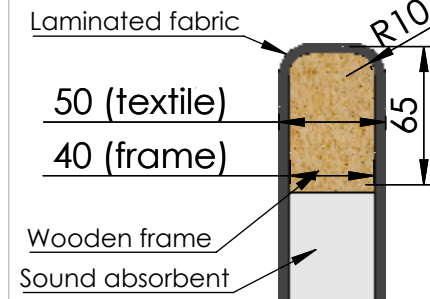

Tolerances (mm)			
Dimension			Deviation
(1)	-	20	±0,2
(20)	-	50	±0,5
(50)	-	200	±1,0
(200)	-		±2,0

**Section view of ScreenIT A40**

**GÖTESSONS**

Art.nr. 647131, 647133, 647138		Name Half A Hut Sofa incl Table Top		
Last saved by Tolle	Last saved 2018-11-06	Material x	Rev -	Format A4
Created by Tolle	Created date 2018-11-06		Scale 1:18	Page 1/1

#### HALF A HUT SOFA

Ljudabsorberande soffa med sned skuren sittdel.

Tillval: 1 st Table Top eluttag.

Mått: B. 860 H. 1450 D. 550.

Sitthöjd 450 mm.

För uppdaterad information: <https://www.gotessons.com/sv/produkter/rum-i-rummet/half-a-hut-sofa>