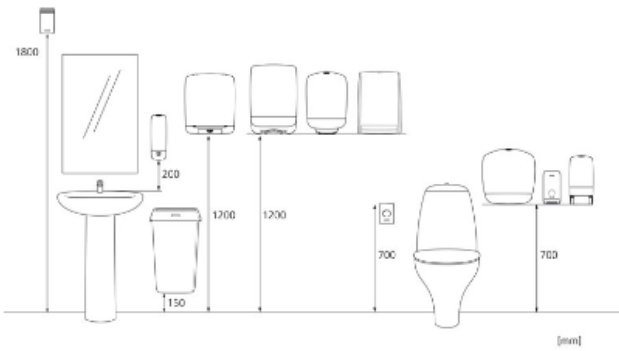

Katrin Inclusive System Toilet Dispenser - Black

104605

- Rymmer 2 rullar
- När den ena rullen är slut faller den andra ner automatiskt
- Dispensern har justerbar broms
- Lättare att komma åt pappret på framsidan av dispenseröppningen
- Material; ABS (Acrylonitrile butadiene styrene), PC (Polycarbonate), POM (Polyoxymethylene)

y 1272 mm

z 1200 mm

102

131,3 kg

6414300104612

Matt och installation**Relaterade produkter**

156007
Katrin Classic
System toilet 800
Low Pallet

156052
Katrin Plus System
toilet 680 Low
Pallet