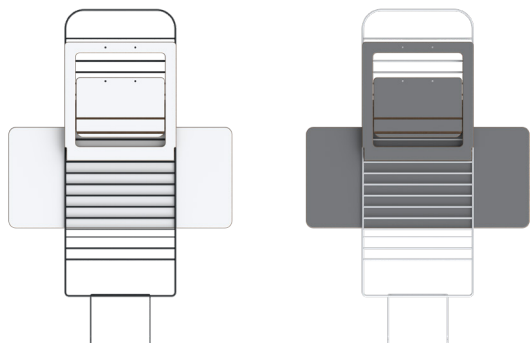

## Fördelar med Standfriend

Vi mår alla bra av att variera arbetspositionen. *Standfriend* är en utmärkt lösning för att enkelt kunna variera din position.

Den smarta designen gör det enkelt att hitta rätt arbetshöjd. Den generösa ytan för tangentbordet ger gott om plats för din mobil, anteckningsblock eller ditt vattenglas.

Designad för enkel hantering. Du plockar fram och ställer tillbaka din *Standfriend* i några enkla steg – och den är snygg att hänga på väggen när du inte använder den.

*Standfriend* är designad och tillverkad i Sverige – vilket minskar transportbehoven och ger insyn i hela produktionscykeln.

Skivan är vändbar, välj mellan en slät Vit yta eller elegant Grafitgrå.

Stället finns i antingen svart eller ljusgrå metall.

*Standfriend* är enkel att förvara och den ihopvikta, platta designen tar int upp mycket plats. Häng den på väggen, eller ställ undan, när den inte behövs.

### **Standfriend**

Bredd: 600 mm  
Djup: 495 mm  
Höjd: 680 mm  
Vikt: 6,5 kg  
Arbetshöjd: 150-190 cm  
Max. skärmstorlek: 17"  
Max. belastning: 10 kg

*Två färger i en:* Vändbar skiva, Vit eller Grafitgrå