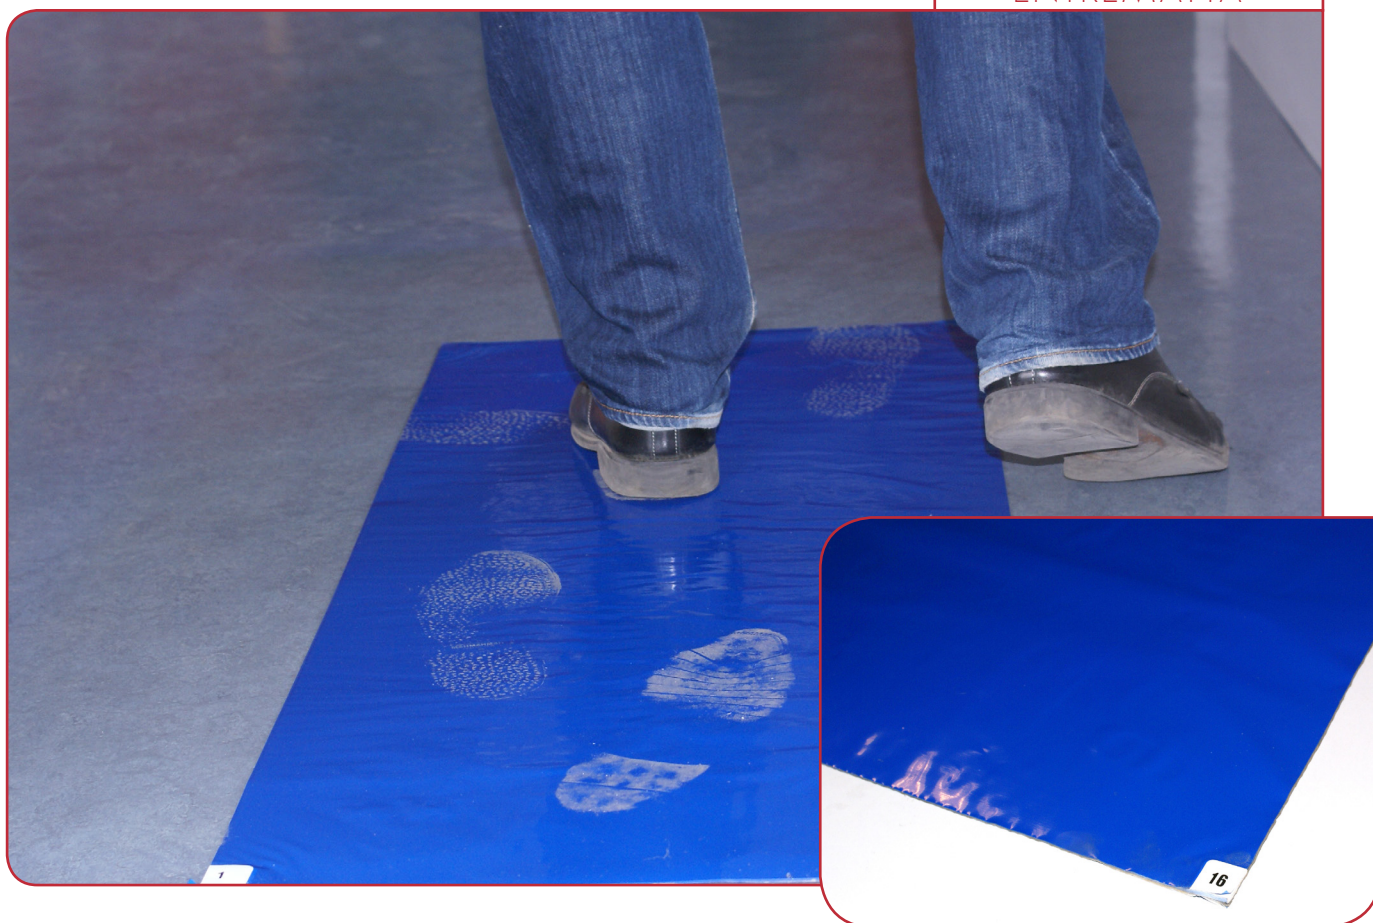

Klibbmatta

ENTREMATTA

Tjocklek 1 mm

Klibbmattan består av 30 stycken tunna plastark som är belagda med lim. Limmet fångar effektivt upp all smuts och damm från skor och vagnar som passerar. När arket är fyllt av smuts river man bara av det och slänger. Arken är numrerade så att man i god tid vet när de börjar ta slut.

Mattan är anpassad till miljöer där det förekommer mycket smuts och damm och där man vill hålla rent och snygg runtomkring som t.ex. entréer, passager och korridorer.

Klibbmattan levereras i ett paket med 4 block som innehåller 30 ark vardera.

✓ För torra miljöer

✓ För inomhusbruk

Art. nummer	Produkt	Mått (m)	Färg
9930070	Klibbmatta	0,45x1,15	Blå
9930001	Klibbmatta	0,45x1,15	Vit
9930570	Klibbmatta	0,8x1,3	Blå
9930501	Klibbmatta	0,8x1,3	Vit

Safety First