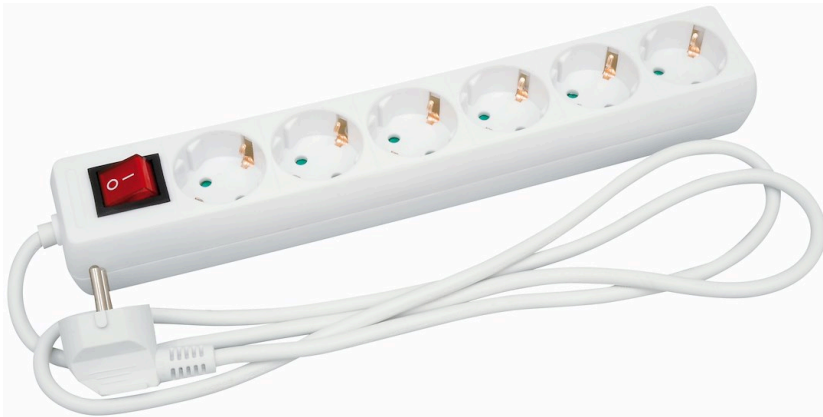

Grenuttag, Med jord och brytare, 6-vägs, 1,5 m

Artikel: 1928126

MALMBERGS

Produktinformation

Jordat grenuttag med belyst strömbrytare och kabel RKK.
För inomhusbruk. Petsäkert utförande.

Specifikationer

Kabel	H05VV-F (RKK)
Utförande	6-vägs med brytare
Längd	1,5 m
Färg	Vit
EAN	7392529002249
Area	3G1,0