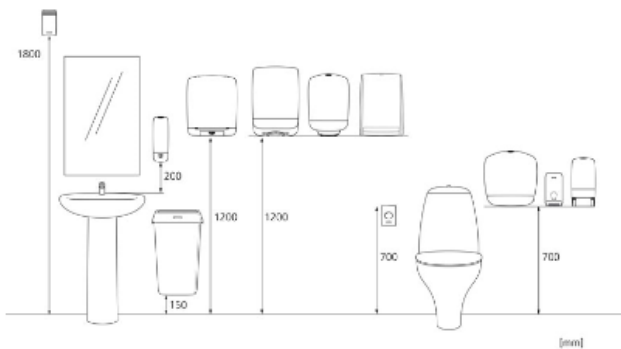

y 1286 mm

z 1200 mm

57

145,1 kg

6414305992962

Matt och installation**Relaterade produkter**

106252
**Katrin Classic
Gigant Toilet M2**

106351
**Katrin Classic
Gigant Toilet L2**