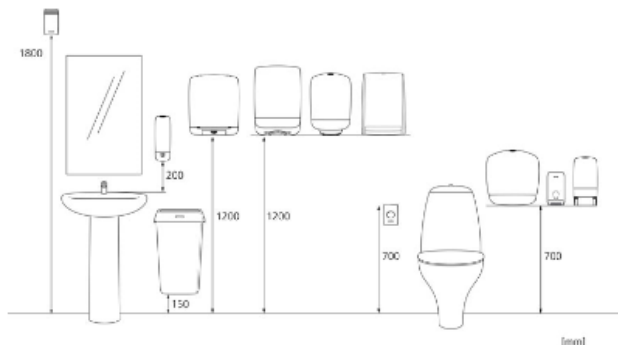

y 1310 mm

z 1200 mm

32

134,2 kg

6414307993103

Matt och installation

Relaterade produkter

447627
Katrin Plus Hand
Towel Roll M2