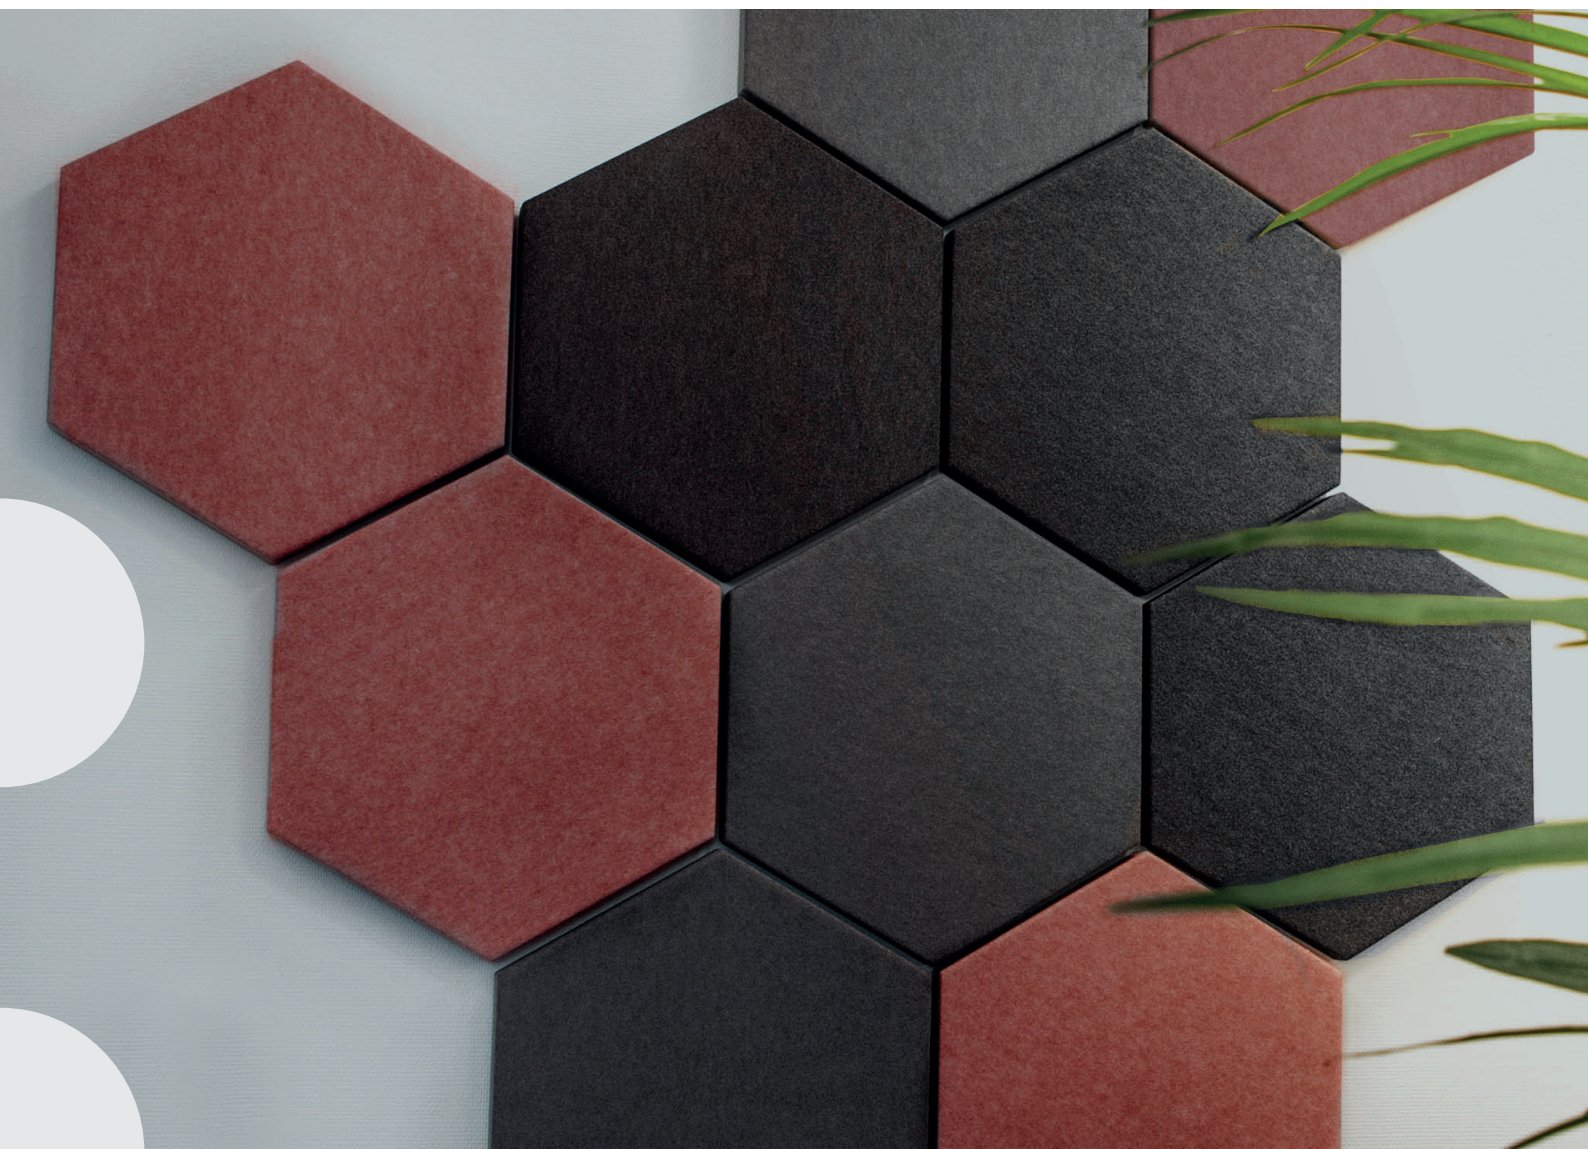

SILENTO | WALL

CLEAN

Silento Wall™ ger skönt ljud på kontoret

LANAB GROUP:

www.lanabgroup.se

SILENTO | WALL

CLEAN

Silento Wall™ Clean är en modern väggabsorbent som kan varieras för att bilda unika mönster i olika färger. Trots sin hexagonform ger Clean ett mjukt intryck med tygomvikta kanter och hörn.

MIXA & MATCHA

Bygg upp ett eget konstverk som samtidigt dämpar ljudnivån och minskar ekot.

Clean finns i fem olika tygfärger som standard. Brun/Rost/Svartgrå/Mörkgrå/Grå.

Eget tygval mot offert.

LÄTT ATT MONTERA

Du fäster Clean på en kardborreplatta som skruvas fast i väggen.

SILENTO WALL™ SÄNKER LJUDNIVÅN PÅ KONTORET

Produkterna i serien Silento Wall™ är ljudtestade i miljöer på 200 m² och ger en avsevärd ljuddämpning av i de vanligaste frekvensområdena för kontorsmiljöer.

HÅLLBARHET OCH MILJÖ

Grundmaterialet i alla absorbenter i Silento Wall™ är tillverkat av 100 procent återvunnen PET.

Tyget heter Gabriel Hush och är certifierat enligt Standard 100 by Oeko-Tex®.

Både tyg och grundmaterial är testade och godkända när det gäller brandkrav (B-s1,d0).