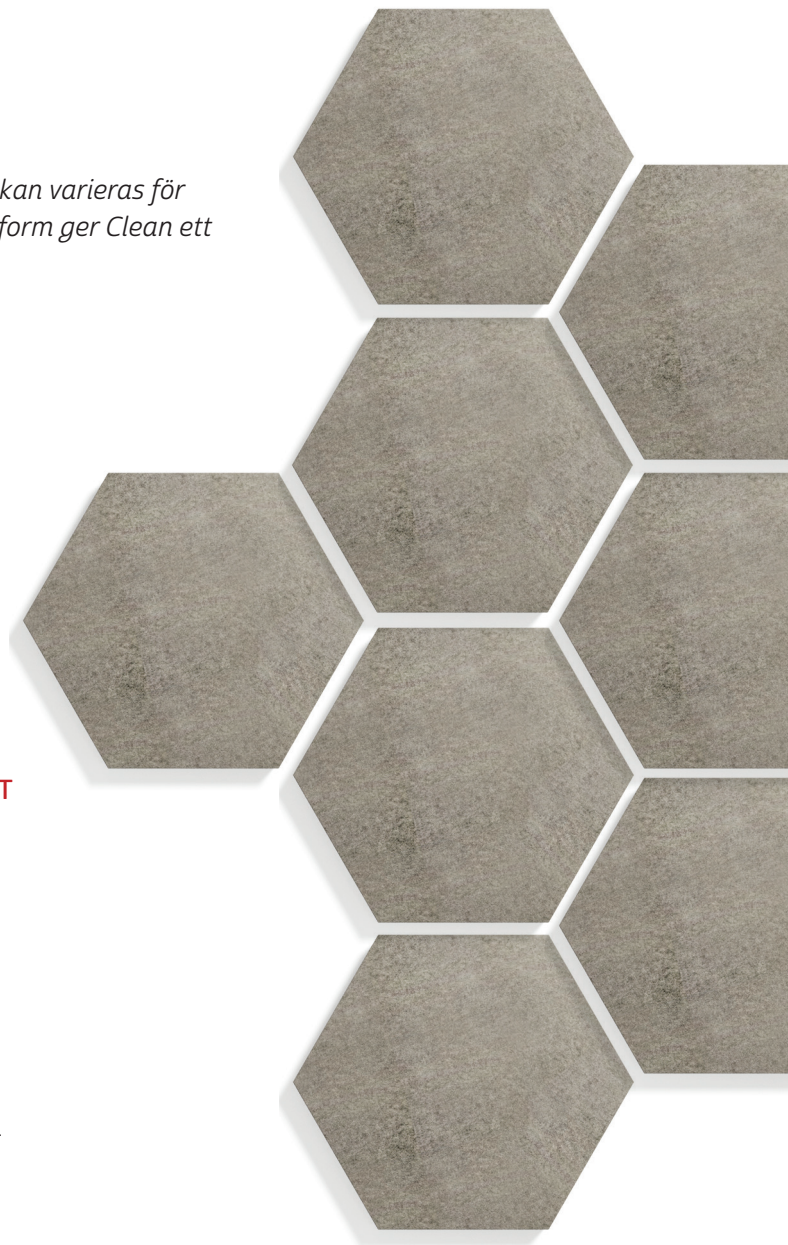

SILENTO | WALL

CLEAN

Silento Wall™ ger skönt ljud på kontoret

LANAB GROUP:

www.lanabgroup.se

SILENTO | WALL

CLEAN

Silento Wall™ Clean är en modern väggabsorbent som kan varieras för att bilda unika mönster i olika färger. Trots sin hexagonform ger Clean ett mjukt intryck med tygomvikta kanter och hörn.

Du fäster Clean på en kardborreplatta som skruvas fast i väggen.

SILENTO WALL™ SÄNKER LJUDNIVÅN PÅ KONTORET

Produkterna i serien Silento Wall™ är ljudtestade i miljöer på 200 m² och ger en avsevärd ljuddämpning av i de vanligaste frekvensområdena för kontorsmiljöer.

HÅLLBARHET OCH MILJÖ

Grundmaterialet i alla absorbenter i Silento Wall™ är tillverkat av 100 procent återvunnen PET.

Tyget heter Gabriel Hush och är certifierat enligt Standard 100 by Oeko-Tex®.

Både tyg och grundmaterial är testade och godkända när det gäller brandkrav (B-s1,d0).