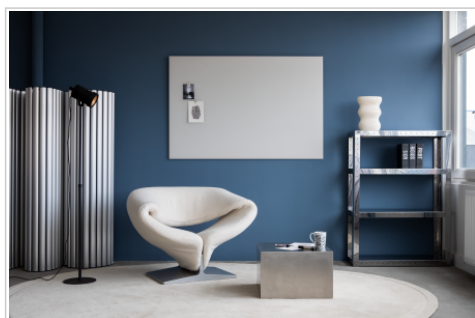

Rekommenderade tillbehör

- Magnet för glastavlor warm grey 5st (Art.No. 7-181618)
- Penhållare för glastavla warm grey (Art.No. 7-122118)
- Glastavla tillbehörsbox warm grey (Art.No. 7-122718)
- Startpaket för glastavlor 11-delar (Art.No. 7-125200)

Art.No. **7-104964**

GTIN **8713797108263**