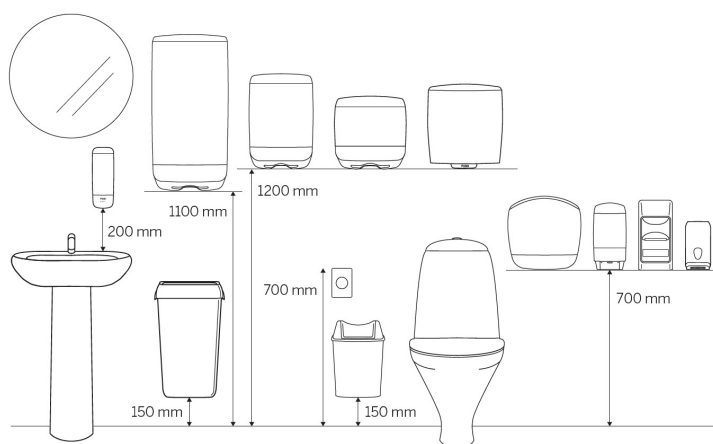

Pall

Längd/Djup 1 200 mm

Gross vikt 118,65 kg

EAN kod

Bredd 800 mm

Transport
-förpackningar/Pall 100

Höjd 1 166 mm

Matt och installation

Relaterade produkter

Relaterade produkter från totala sortimentet. Det lokala sortimentet finner ni på vår webbplats.

Detta produktdatablad är endast avsett för informationssyfte, och Metsä Tissue tar inget ansvar för eventuella fel, brister eller felaktigheter i innehållet. Vi förbehåller oss rätten att när som helst och utan föregående meddelande göra ändringar i våra produkter, produktinformation och produktsortiment.